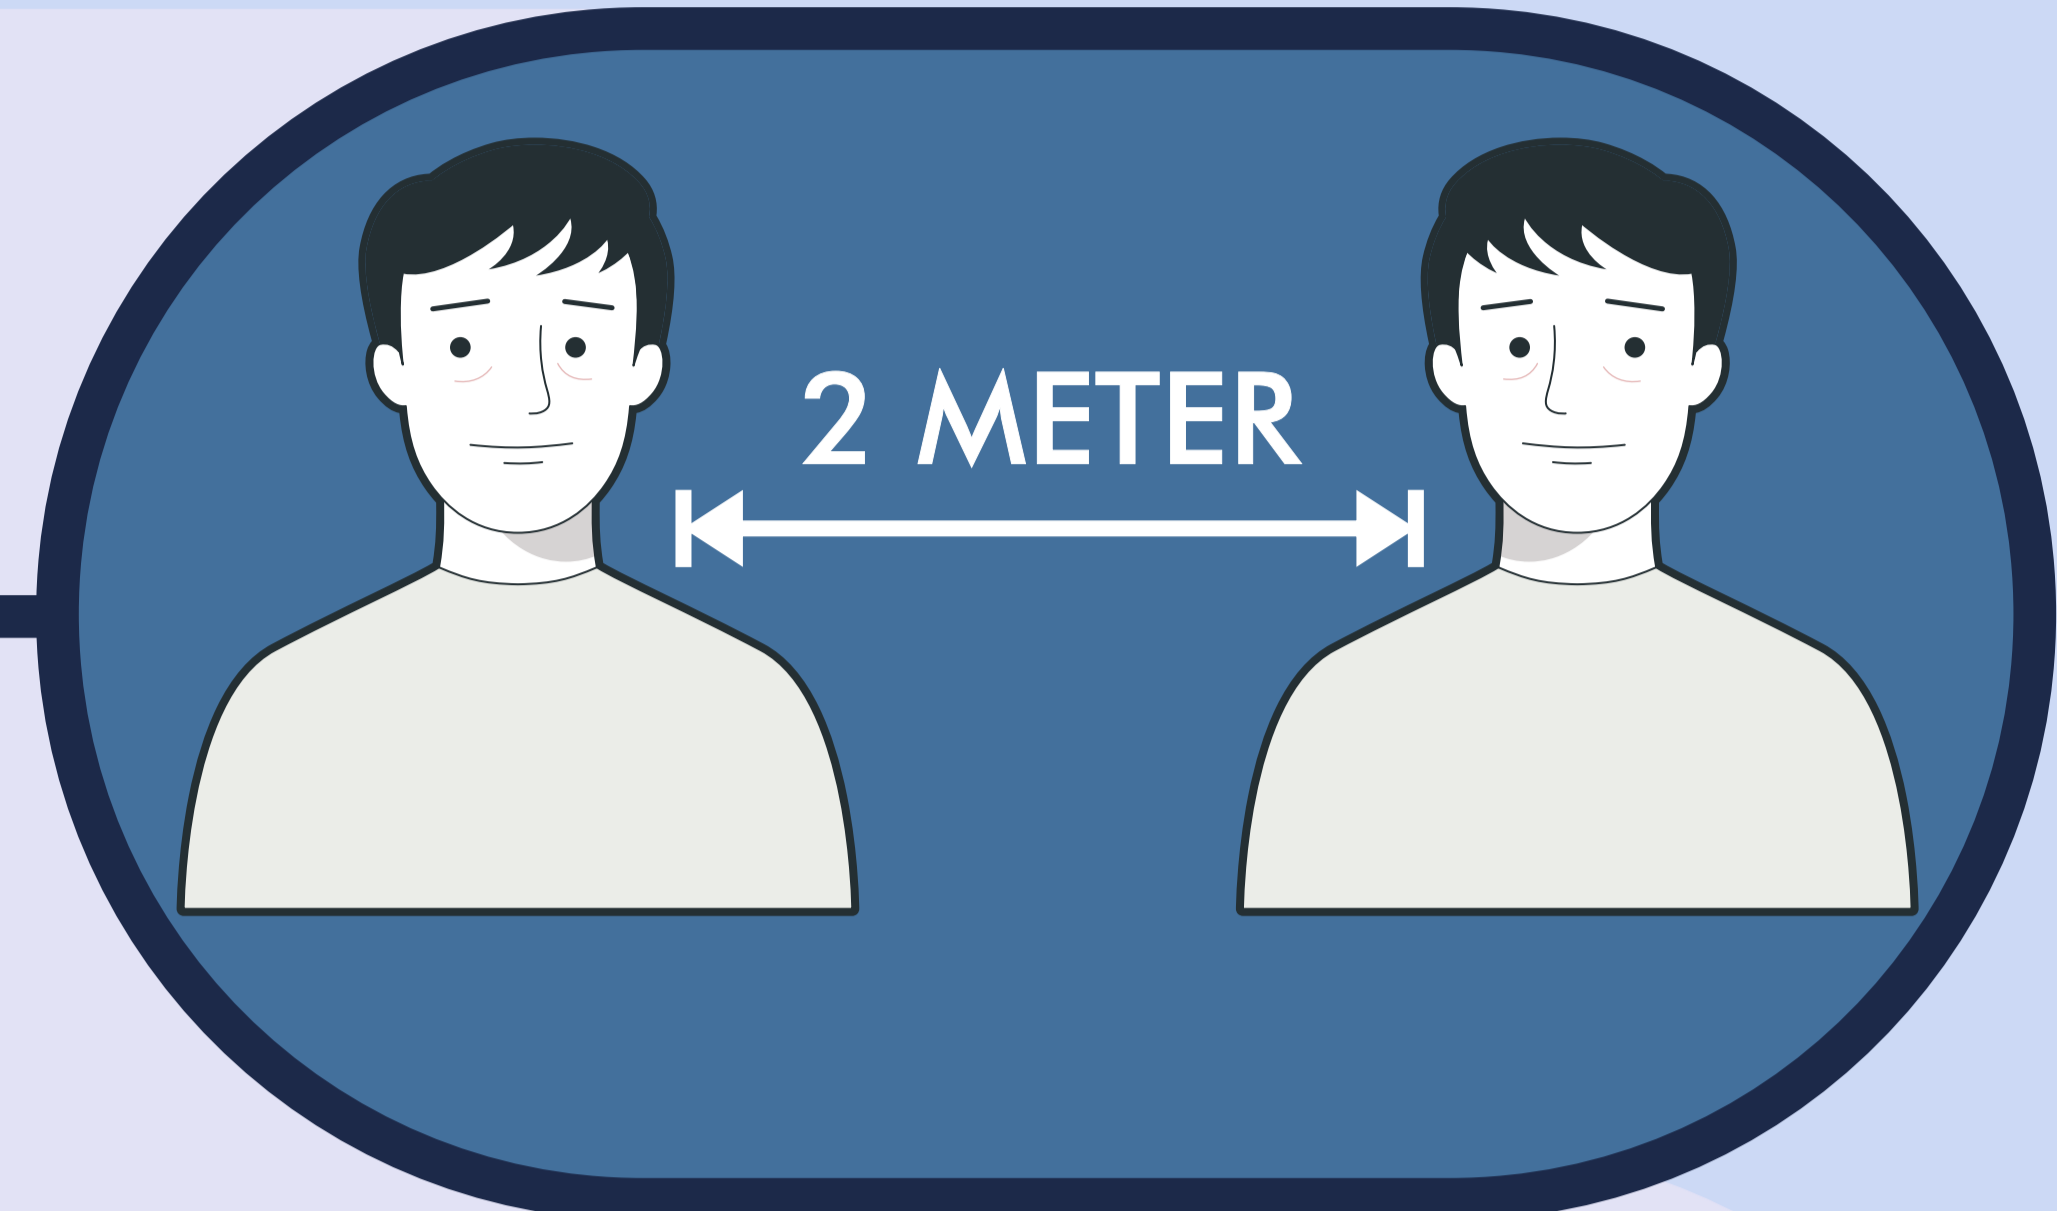

EMINOL
EUROPEISKE MINORITETER ONLINE

INFORMASJON OM COVID-19 PÅ TYRKISK

ARANIZDA 2 METRE
MESAFE TUTUN

ELLERINIZI YIKAYIN

SIK SIK ANTI-BACI
KULLANIN

MASKE TAKIN

KENDINIZI HASTA
HISSEDIYORSANIZ
EVDE KALIN

KARANTINA
KURALLARINA UYUN